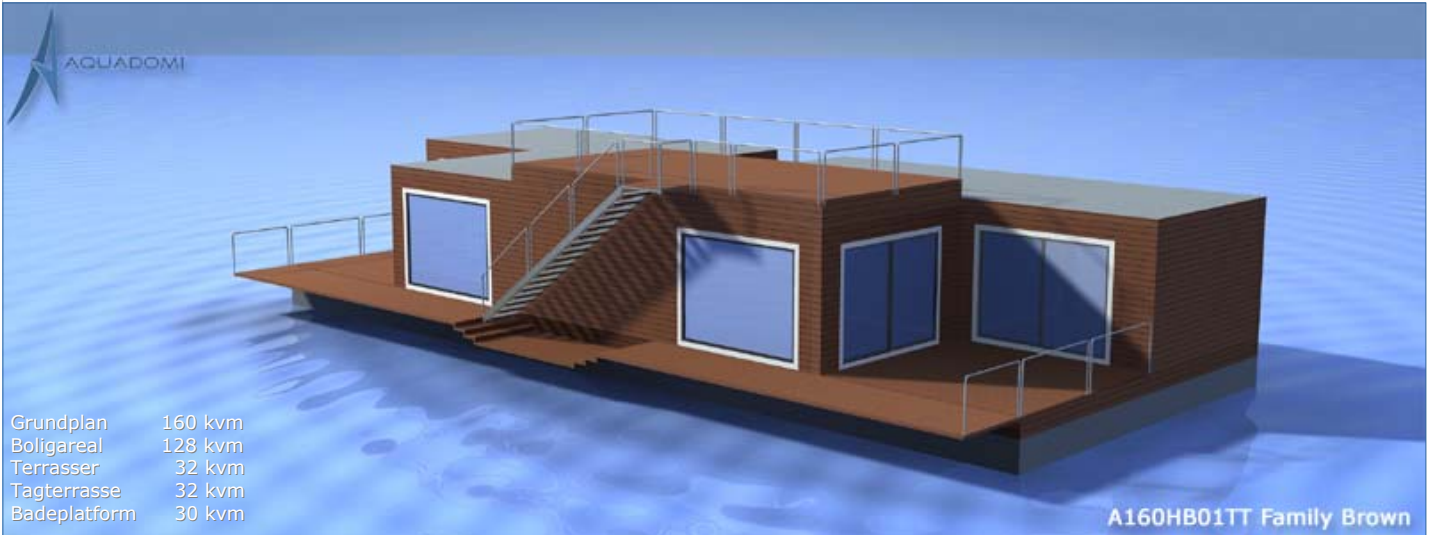

AquaDomi husbåd: Family Brown A160HB01TTP

Arkitekt: Anton Lins Mag.Arch.Ing.

Flydende bolig

Grundplan 160 kvm
 Boligareal 128 kvm
 Terrasser 32 kvm
 Tagterrasse 32 kvm
 Badeplatform 30 kvm

A160HB01TT Family Brown

A160HB01TT Family Brown

HTH køkken & bad

Grundplan

AquaDomi® flydende bolig / husbåd
Model: A160HB01 Family Brown - Tekniske data:

Grundplan: 160 Kvm. (8x20 meter)
Ponton: Marinetek Houseboat Pontoon.
Plan: 00 ►