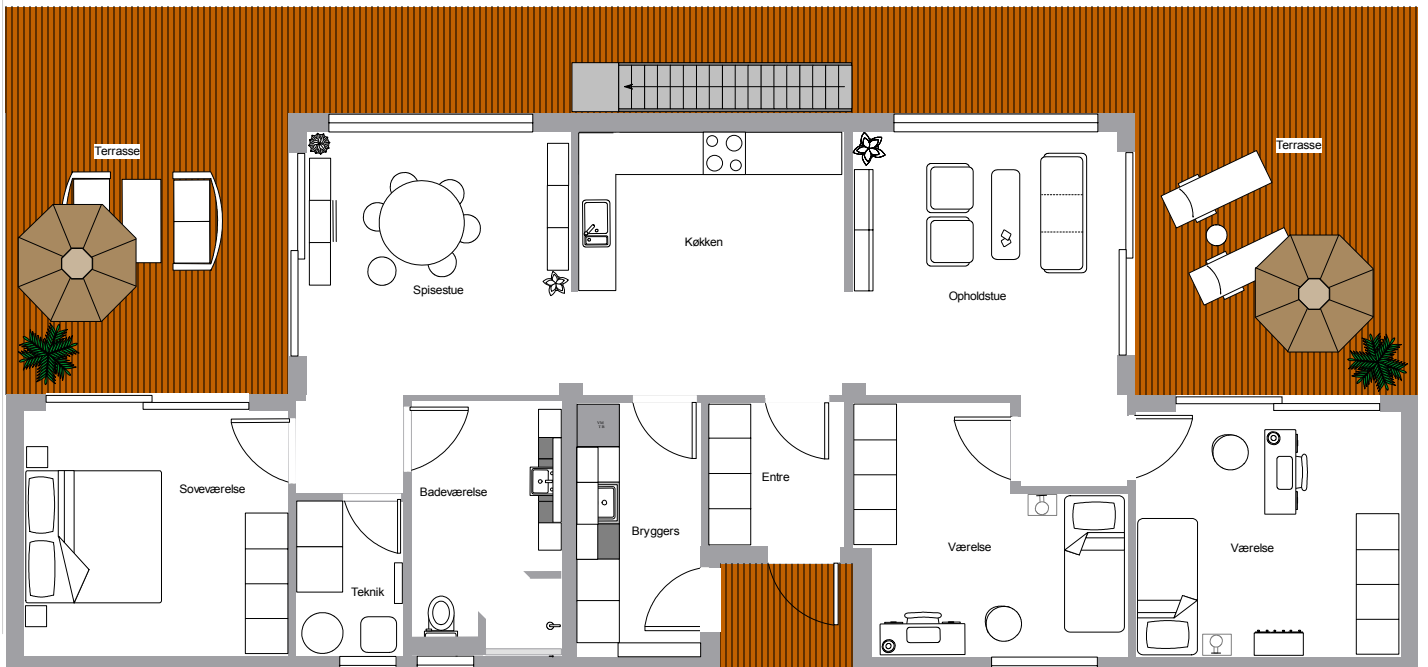

AquaDomi husbåd: Family Brown A160HB01TTP

Arkitekt: Anton Lins Mag.Arch.Ing.

Flydende bolig

Grundplan 160 kvm
 Boligareal 128 kvm
 Terrasser 32 kvm
 Tagterrasse 32 kvm
 Badeplatform 30 kvm

A160HB01TT Family Brown

A160HB01TT Family Brown

HTH køkken & bad

Grundplan

AquaDomi® flydende bolig / husbåd
Model: A160HB01 Family Brown - Tekniske data:

Grundplan: 160 Kvm. (8x20 meter)
Ponton: Marinetek Houseboat Pontoon.
Plan: 00 ►